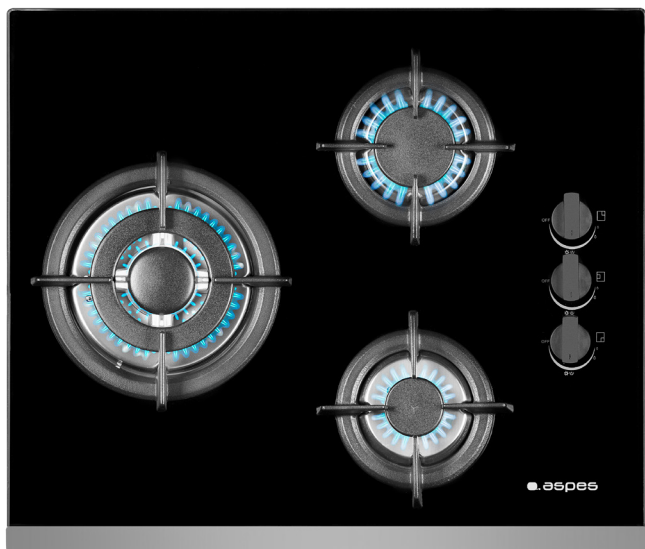

Placa de cristal gas

AEC1301FJ

Código EAN: 8.436.545.163.665

Color: Cristal negro

Dimensiones: 100 x 600 x 510

Nº quemadores

Ignición automática

WOK

Función WOK

Gas Butano

Kit conversión

Seguridad FFD

CARACTERÍSTICAS

Tipo	Placa de gas	
Color	General	Cristal negro
	Botones	Aluminio
Perfil frontal	Inox	
Sistema de control	Mecánico	
Zonas de cocción	3	
Wok	Sí	
Ignición automática	Sí	
Sistema de seguridad	FFD	
Tipo de gas	Butano	
Kit de conversión	Sí	
Material de parillas	Forja	
Bandeja recoge agua	Inox	

RENDIMIENTO

Potencia calor	6,18	kW
Quemador	Pequeño	0,90 kW
	Mediano	2,40 kW
	Grande	3,40 kW
Presión	20	mbar
Voltaje	220-240	V
Frecuencia	50	Hz

DIMENSIONES

Dimensiones	100 x 600 x 510	mm
Dimensiones encastre	552 x 470	mm
Quemador	Pequeño	Ø 50 mm
	Mediano	Ø 70 mm
	Grande	Ø 120 mm