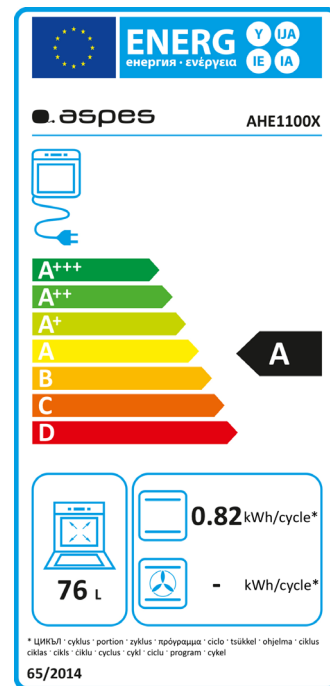

Horno eléctrico 60cm

AHE1100X

Código EAN: 8.436.545.163.696

Color: Inox

Dimensiones: 595 x 595 x 575

76L Capacidad

3 Funciones

A Eficiencia energética

 Control mecánico

 Luz interior

CARACTERÍSTICAS

Tipo	Eléctrico	
Capacidad	76	L
Eficiencia energética	A	
Protección IEC	Clase I	
Funciones	3	
Sistema de control	Mecánico	
Reloj	Mecánico	
Color	Frontal	Inox
	Puerta	Negra
	Tirador	Inox
	Mandos	Plata
Cavidad interior	Esmaltada	
Luz interior	Sí	
Cristal de la puerta	Doble	

ACCESORIOS

Bandeja	Parrilla
---------	----------

FUNCIONES

Abajo	Arriba
Abajo + arriba	

RENDIMIENTO

Consumo energía	0,82	kWh/ciclo
Resistencia	Superior	1200 W
	Inferior	1100 W
Potencia	2300	W
Voltaje	230	V
Frecuencia	50	Hz

DIMENSIONES

Dimensiones producto	595 x 595 x 575	mm
Encastre completo	600 x 600 x 590	mm
Encastre sin el panel	min 600 x min 560 max 580 x min 555	mm