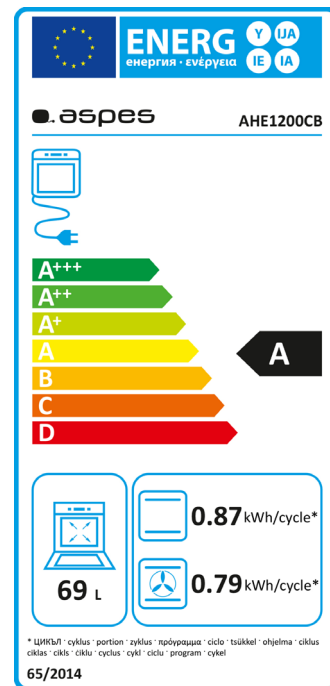

Horno eléctrico 60cm

AHE1200CB

Código EAN: 8.436.545.163.726

Color: Cristal blanco

Dimensiones: 595 x 595 x 575

69L Capacidad

10 Funciones

A Eficiencia energética

88 Reloj digital

 Turbo ventilador

 Luz interior

CARACTERÍSTICAS

Tipo	Eléctrico	
Capacidad	69	L
Eficiencia energética	A	
Protección IEC	Clase I	
Funciones	10	
Sistema de control	Mecánico	
Reloj	Digital y táctil	
Color	Frontal	Cristal blanco
	Puerta	Cristal blanco
	Tirador	Inox
	Mandos	Plata
Faldón	Inox	
Cavidad interior	Esmaltada	
Luz interior	Sí	
Guía soporte bandeja	Sí	
Guías telescópicas	Sí	
Ventilador	Sí	
Turbo ventilador	Sí	
Cristal de la puerta	Doble	

RENDIMIENTO

Consumo de energía	Convencional	0,87	kWh/ciclo
	Ventilación	0,79	kWh/ciclo
Resistencia	Superior	1200	W
	Inferior	1100	W
Gril		1400	W
Potencia		3100	W
Voltaje		230	V
Frecuencia		50	Hz

DIMENSIONES

Dimensiones producto	595 x 595 x 575	mm
Encastre completo	600 x 600 x 590	mm
Encastre sin el panel	min 600 x min 560 max 580 x min 555	mm

Horno eléctrico 60cm

AHE1200CB

Código EAN: 8.436.545.163.726

Color: Cristal blanco