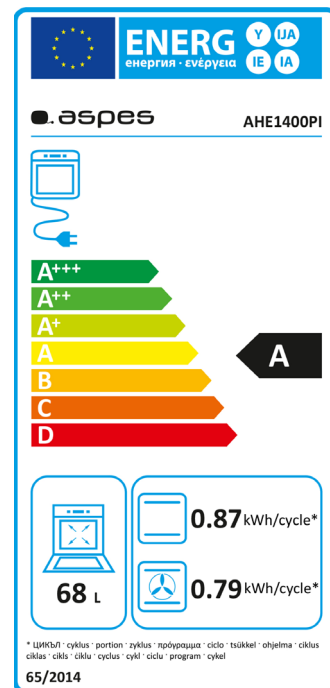

# AHE1400PI

Código EAN: 8.436.545.164.693

Color: Negro

Dimensiones: 595 x 595 x 575

**68L** Capacidad

**8** Funciones

**A** Eficiencia energética

**88** Display táctil

## CARACTERÍSTICAS

Tipo	Pirolítico	
Capacidad	68	L
Eficiencia energética	A	
Protección IEC	Clase I	
Funciones	8	
Sistema de control	Display táctil	
Reloj	Digital	
Color	Frontal	Negro
	Tirador	Inox
	Puerta	Negro con perfil inox
Cavidad interior	Esmalte pirolítico	
Luz interior	Sí	
Guía soporte bandeja	Sí	
Guías telescópicas	Sí	
Ventilador	Sí	
Turbo ventilador	Sí	
Cristal de la puerta	Doble	