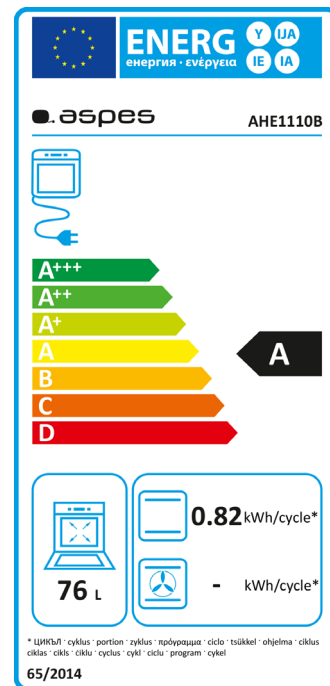

# AHE110B

Código EAN: 8.436.545.163.689

Color: Blanco

Dimensiones: 595 x 595 x 575

**76L** Capacidad

**3** Funciones

**A** Eficiencia energética

 Control mecánico

## CARACTERÍSTICAS

Tipo	Eléctrico	
Capacidad	76	L
Eficiencia energética	A	
Protección IEC	Clase I	
Funciones	3	
Sistema de control	Mecánico	
Reloj	Mecánico	
Color	Frontal	Blanco
	Puerta	Blanca
	Tirador	Blanco
	Mandos	Blanco
Cavidad interior	Esmaltada	
Luz interior	Sí	
Cristal de la puerta	Doble	

## RENDIMIENTO

Consumo energía	0,82	kWh/ciclo
Resistencia	Superior	1200 W
	Inferior	1100 W
Potencia	2300	W
Voltaje	230	V
Frecuencia	50	Hz