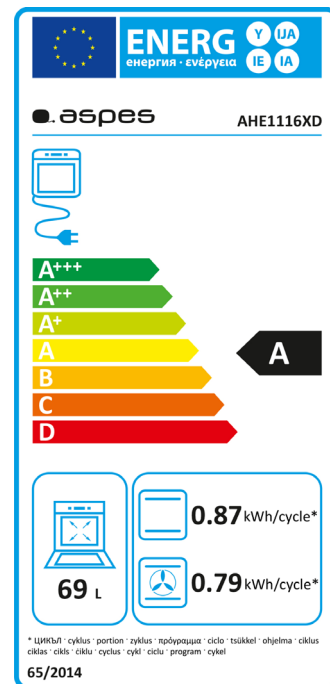

Horno eléctrico 60cm

AHE1116XD

Código EAN: 8.436.545.163.719

Color: Inox

Dimensiones: 595 x 595 x 575

69L Capacidad

10 Funciones

A Eficiencia energética

88 Reloj digital

Turbo ventilador

Luz interior

CARACTERÍSTICAS

Tipo	Eléctrico	
Capacidad	69	L
Eficiencia energética	A	
Protección IEC	Clase I	
Funciones	10	
Sistema de control	Mecánico	
Reloj	Digital y táctil	
Color	Frontal	Inox
	Puerta	Negra
	Tirador	Inox
	Mandos	Plata
Faldón	Inox	
Cavidad interior	Esmaltada	
Luz interior	Sí	
Guia soporte bandeja	Sí	
Guías telescópicas	Sí	
Ventilador	Sí	
Turbo ventilador	Sí	
Cristal de la puerta	Doble	

RENDIMIENTO

Consumo de energía	Convencional	0,87	kWh/ciclo
	Ventilación	0,79	kWh/ciclo
Resistencia	Superior	1200	W
	Inferior	1100	W
Gril		1400	W
Potencia		3100	W
Voltaje		230	V
Frecuencia		50	Hz

DIMENSIONES

Dimensiones producto	595 x 595 x 575	mm
Encastre completo	600 x 600 x 590	mm
Encastre sin el panel	min 600 x min 560 max 580 x min 555	mm

Horno eléctrico 60cm

AHE1116XD

Código EAN: 8.436.545.163.719

Color: Inox